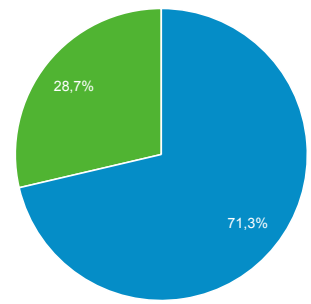

## Panoramica del pubblico

Tutti gli utenti  
100,00% Utenti

1 ott 2017 - 31 ott 2017

### Panoramica

■ New Visitor ■ Returning Visitor

Lingua	Utenti	% Utenti
1. it	4.424	49,76%
2. it-it	4.018	45,19%
3. en-us	257	2,89%
4. en-gb	59	0,66%
5. ko	15	0,17%
6. es	13	0,15%
7. pt-br	11	0,12%
8. fr	10	0,11%
9. it-ch	8	0,09%
10. de	7	0,08%